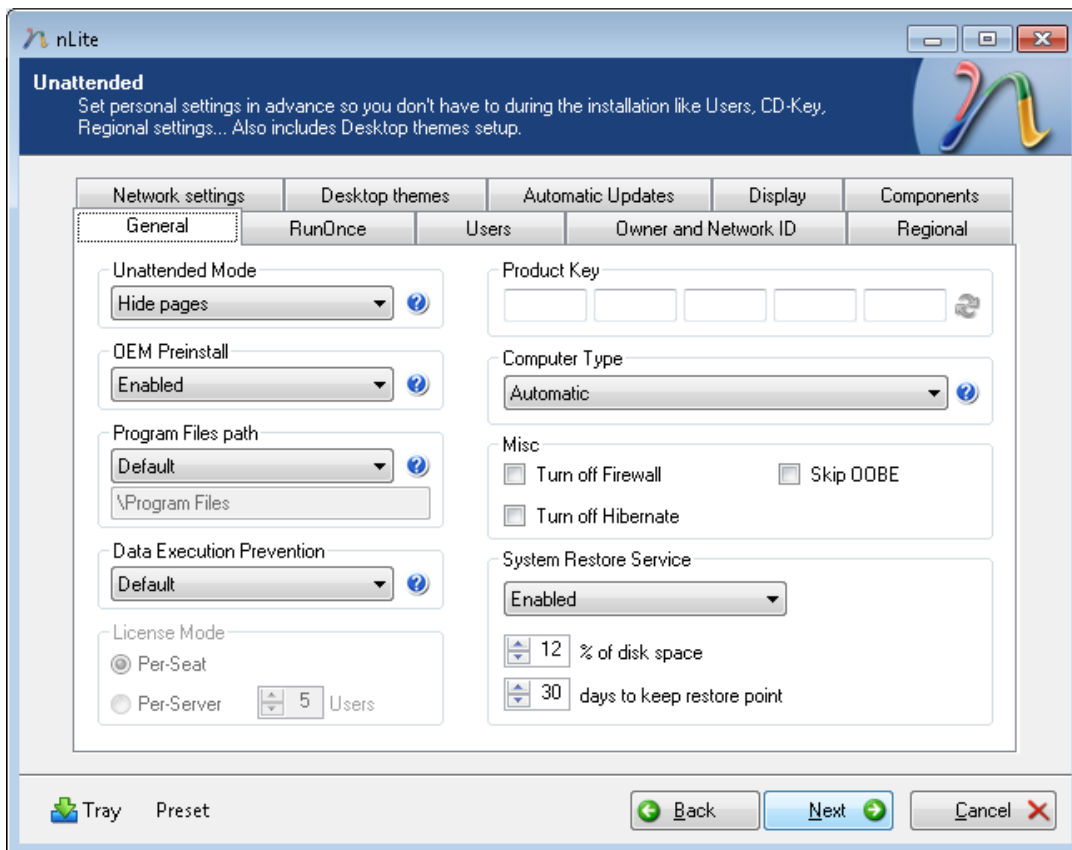

Konkretni model tankih klijenata je Samsung SyncMaster 730XT, a hardverske specifikacije ovih računala su vrlo skromne: AMD Sempron 2100+, 1 GB radne memorije i *flash* disk kapaciteta 2 GB. Predinstalirani operativni sustav jest Windows XP Embedded čija je mana nedostatak određenih komponenti koje, primjerice, onemogućavaju instalaciju pGine, alata za autentikaciju korisnika putem Radius plugina. Kako je to bio prvi zahtjev koji su računala smještena u hodnicima trebala ispuniti, trebalo je zamijeniti operativni sustav. Iako mu podrška ističe u travnju ove godine, izbor je pao na Windows XP. Ostali operativni sustavi nisu dolazili u obzir isključivo zbog manjka diskovnog prostora. Međutim, čak i ova verzija Windowsa je prevelika za instalaciju potpuno funkcionalnog računala, pa je kolega Jašo Vrdoljak pronašao [nLite](#) [1], besplatan alat za prilagođavanje instalacije Windows 2000, XP i Server 2003 operativnih sustava. Pomoću njega moguće je izbaciti nepotrebne stvari iz Windowsa XP. Alat posjeduje brojne mogućnosti poput integracije Servis pack-ova, izbacivanje komponenti, integracija upravljačkih programa i zacrpi, kreiranje "*unattended*" instalacije te, najvažnije, kreiranje *bootabilne* slike prilagođene instalacije. Jedini zahtjevi ovog alata su instaliran Microsoft .NET Framework 2.0 te sadržaj instalacijskog diska Windows operativnog sustava negdje na tvrdom disku istog računala na kojem je instaliran nLite.

Po njegovom pokretanju otvorit će se izbornik u kojem je potrebno navesti direktorij sa sadržajem instalacijskog diska te lokaciju buduće, modificirane instalacije. Sama prilagodba operativnog sustava se obavlja kroz nekoliko intuitivnih menija: