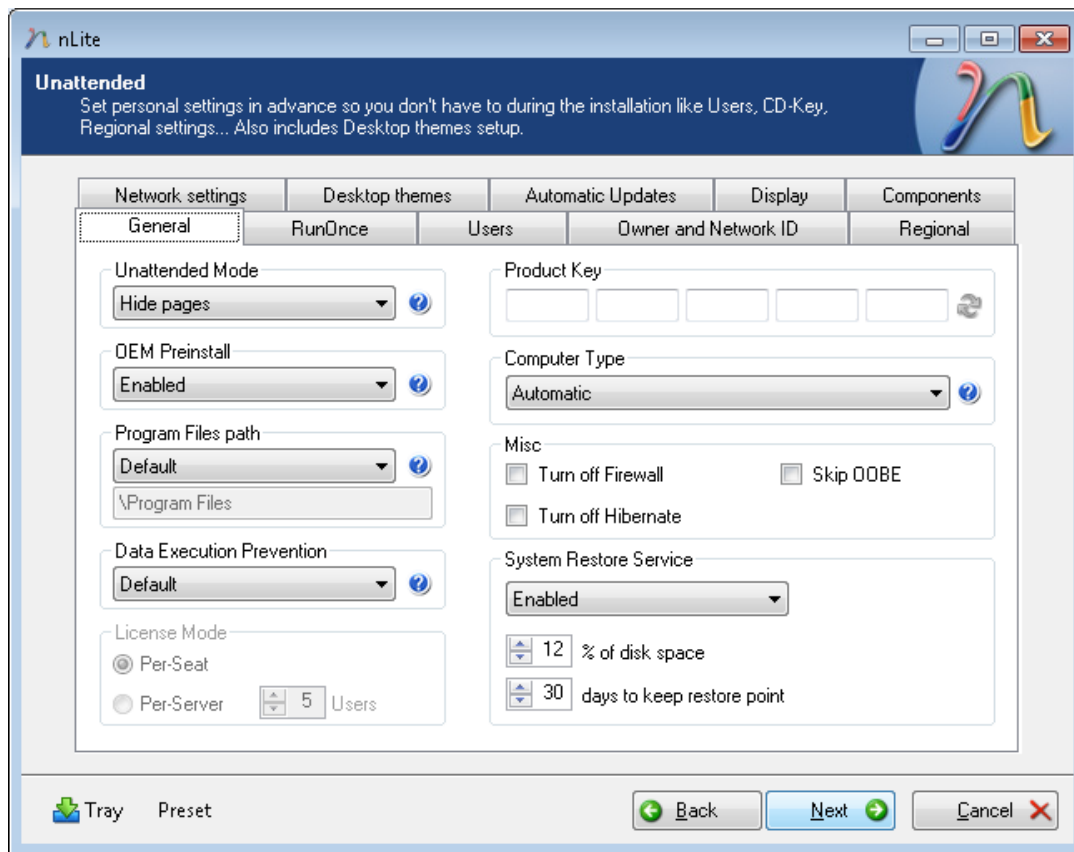

Konkretni model tankih klijenata je Samsung SyncMaster 730XT, a hardverske specifikacije ovih računala su vrlo skromne: AMD Sempron 2100+, 1 GB radne memorije i *flash* disk kapaciteta 2 GB. Predinstalirani operativni sustav jest Windows XP Embedded čija je mana nedostatak određenih komponenti koje, primjerice, onemogućavaju instalaciju pGine, alata za autentikaciju korisnika putem Radius plugina. Kako je to bio prvi zahtjev koji su računala smještena u hodnicima trebala ispuniti, trebalo je zamijeniti operativni sustav. Iako mu podrška ističe u travnju ove godine, izbor je pao na Windows XP. Ostali operativni sustavi nisu dolazili u obzir isključivo zbog manjka diskovnog prostora. Međutim, čak i ova verzija Windowsa je prevelika za instalaciju potpuno funkcionalnog računala, pa je kolega Jašo Vrdoljak pronašao [nLite](#) [1], besplatan alat za prilagođavanje instalacije Windows 2000, XP i Server 2003 operativnih sustava. Pomoću njega moguće je izbaciti nepotrebne stvari iz Windowsa XP. Alat posjeduje brojne mogućnosti poput integracije Servis pack-ova, izbacivanje komponenti, integracija upravljačkih programa i zacrpi, kreiranje "*unattended*" instalacije te, najvažnije, kreiranje *bootabilne* slike prilagođene instalacije. Jedini zahtjevi ovog alata su instaliran Microsoft .NET Framework 2.0 te sadržaj instalacijskog diska Windows operativnog sustava negdje na tvrdom disku istog računala na kojem je instaliran nLite.

Po njegovom pokretanju otvorit će se izbornik u kojem je potrebno navesti direktorij sa sadržajem instalacijskog diska te lokaciju buduće, modificirane instalacije. Sama prilagodba operativnog sustava se obavlja kroz nekoliko intuitivnih menija: