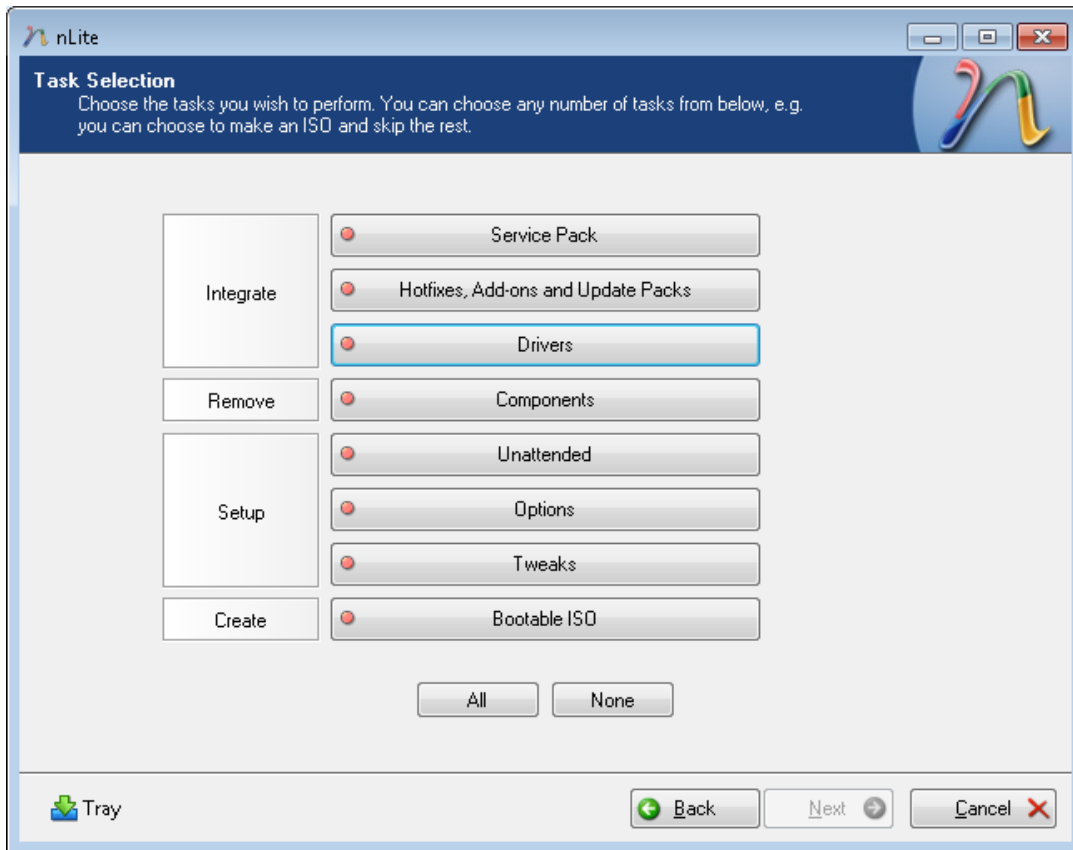

Konkretni model tankih klijenata je Samsung SyncMaster 730XT, a hardverske specifikacije ovih računala su vrlo skromne: AMD Sempron 2100+, 1 GB radne memorije i *flash* disk kapaciteta 2 GB. Predinstalirani operativni sustav jest Windows XP Embedded čija je mana nedostatak određenih komponenti koje, primjerice, onemogućavaju instalaciju pGine, alata za autentikaciju korisnika putem Radius plugina. Kako je to bio prvi zahtjev koji su računala smještena u hodnicima trebala ispuniti, trebalo je zamijeniti operativni sustav. Iako mu podrška ističe u travnju ove godine, izbor je pao na Windows XP. Ostali operativni sustavi nisu dolazili u obzir isključivo zbog manjka diskovnog prostora. Međutim, čak i ova verzija Windowsa je prevelika za instalaciju potpuno funkcionalnog računala, pa je kolega Jašo Vrdoljak pronašao [nLite](#) [1], besplatan alat za prilagođavanje instalacije Windows 2000, XP i Server 2003 operativnih sustava. Pomoću njega moguće je izbaciti nepotrebne stvari iz Windowsa XP. Alat posjeduje brojne mogućnosti poput integracije Servis pack-ova, izbacivanje komponenti, integracija upravljačkih programa i zacrpi, kreiranje "*unattended*" instalacije te, najvažnije, kreiranje *bootabilne* slike prilagođene instalacije. Jedini zahtjevi ovog alata su instaliran Microsoft .NET Framework 2.0 te sadržaj instalacijskog diska Windows operativnog sustava negdje na tvrdom disku istog računala na kojem je instaliran nLite.

Po njegovom pokretanju otvorit će se izbornik u kojem je potrebno navesti direktorij sa sadržajem instalacijskog diska te lokaciju buduće, modificirane instalacije. Sama prilagodba operativnog sustava se obavlja kroz nekoliko intuitivnih menija: